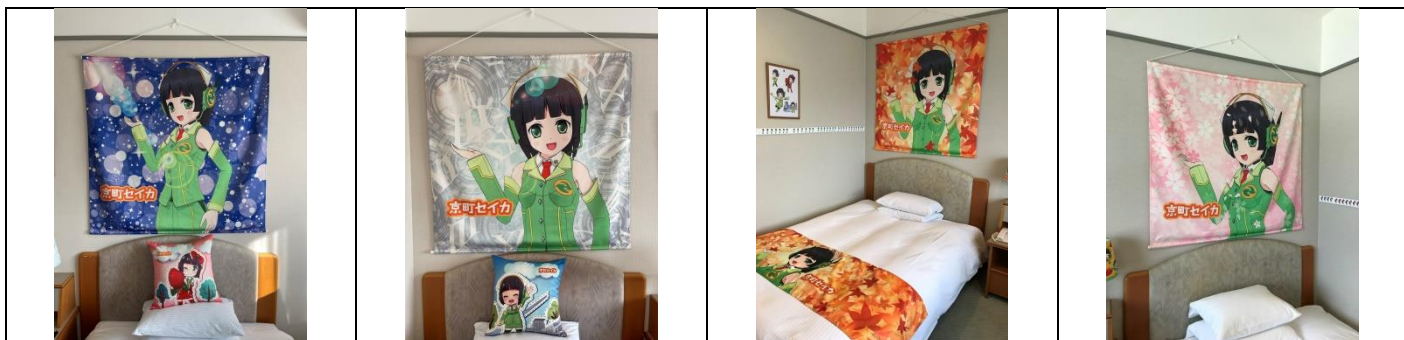

京町セイカグッズ販売（第2弾） ご宿泊者限定販売！

1. 京町セイカ誕生祭に合わせて、7/1~のご宿泊者限定で販売いたします。
2. ご宿泊者限定グッズ販売品
3. 現地販売のみ

■タペストリー（4種類） 現品限り

新品 ¥7,000 円（先着順）

組成：ポリエステル 100%

インクジェット加工品

サイズ：1200×1200（1.2m ポール付き）

在庫限り