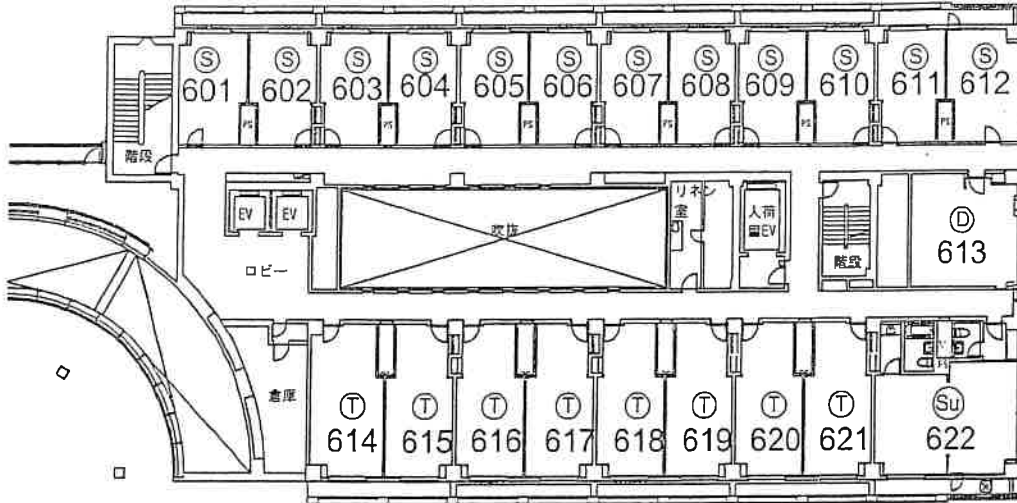

# お部屋割表

6階	22室
シングル	12室
ダブル	1室
ツイン	8室
スイート	1室

5階	23室
シングル	12室
ダブル	1室
ツイン	10室

4階	23室
シングル	12室
ダブル	7室
ツイン	4室

合計	68室
シングル	36室
ダブル	9室
ツイン	22室
スイート	1室

**けいはんなプラザホテル**

〒619-0237 京都府相楽郡精華町光台1丁目7番地  
 TEL 0774(95)0101 FAX 0774(95)0102  
<http://hotel.keihanna-plaza.co.jp/>