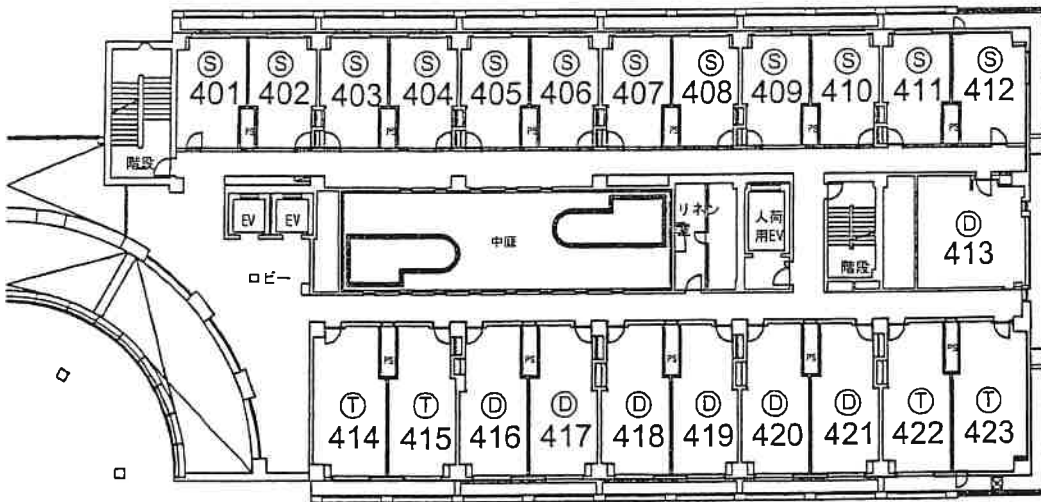

# お部屋割表

6階	22室
シングル	12室
ダブル	1室
ツイン	8室
スイート	1室

5階	23室
シングル	12室
ダブル	1室
ツイン	10室

4階	23室
シングル	12室
ダブル	7室
ツイン	4室

合計	68室
シングル	36室
ダブル	9室
ツイン	22室
スイート	1室

**けいはんなプラザホテル**

〒619-0237 京都府相楽郡精華町光台1丁目7番地  
 TEL 0774(95)0101 FAX 0774(95)0102  
<http://hotel.keihanna-plaza.co.jp/>