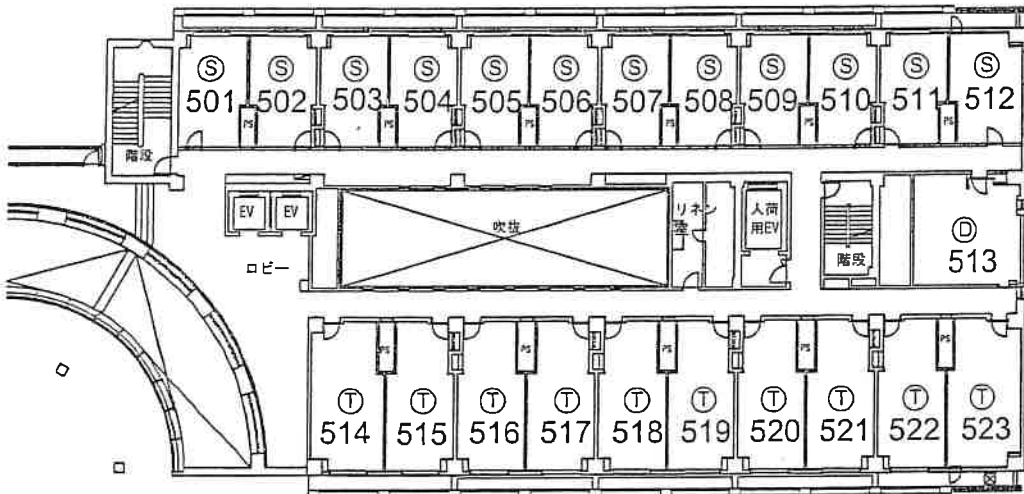

# お部屋割表

6階	22室
シングル	12室
ダブル	1室
ツイン	8室
スイート	1室

5階	23室
シングル	12室
ダブル	1室
ツイン	10室

4階	23室
シングル	12室
ダブル	7室
ツイン	4室

合計	68室
シングル	36室
ダブル	9室
ツイン	22室
スイート	1室

**けいはんなプラザホテル**

〒619-0237 京都府相楽郡精華町光台1丁目7番地  
 TEL 0774(95)0101 FAX 0774(95)0102  
<http://hotel.keihanna-plaza.co.jp/>